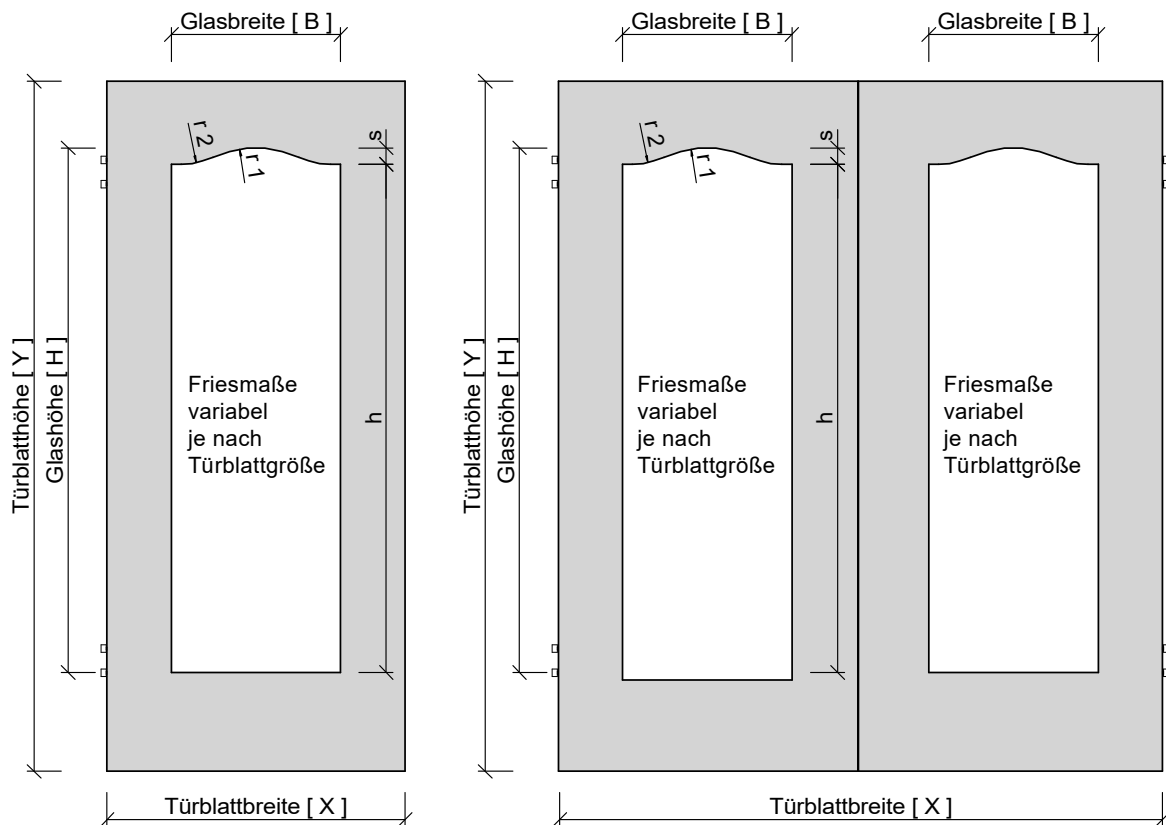

# HolzMeister Türenhandbuch

## Türenhandbuch

## Glasbreite:

Standardbreite TB (X)		Glasbreite (B)*	Radius (r1)*	Radius (r2)*	Stichhöhe (s)*
gefälzt	stumpf				
610	584	392	199	187	50
735	709	512	331	319	50
860	834	592	439	427	50
985	959	647	522,5	510,5	50
Standardbreite DTB (X)		Glasbreite (B)*	Radius (r1)*	Radius (r2)*	Stichhöhe (s)*
gefälzt	stumpf				
1210	1209	392	199	187	50
1460	1459	512	331	319	50
1710	1709	592	439	427	50
1960	1959	647	522,5	510,5	50

## Glashöhe:

Standardhöhe TB / DTB (Y)		Glashöhe (H / h)*	
gefälzt	stumpf	H	h
1985	1972	1707	1657
2110	2097	1707	1657

TB = Türblatt 1-flügelig

DTB = Doppeltürblatt 2-flügelig

(Glasbreite DTB nur gültig für mittige Teilung)